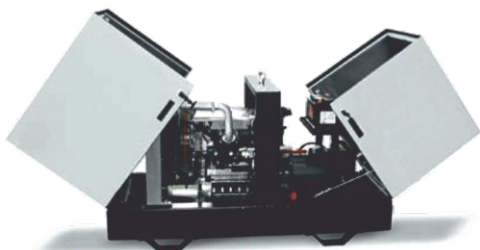

Prometey 22 L-O

Prometey 505 D-O

Prometey 1380 P-O

1500 об.мин/грм генераторы с погодозащитным кожухом

Prometey 22 P-S

Prometey 110 I-S

Prometey 440 V-S

Prometey 1120 P-S

Контейнер

Другое оборудование

Световые мачты

Автоматический ввод резерва

МОДЕЛЬ	МОЩНОСТЬ (кВА)		HONDA	LOWEPRODER	Bau2ouln	Perkins	DEUTZ	IVECO	JOHN DEERE	DOOSAN	VOLVO PENTA	Cummins	mtu	MITSUBISHI	SCANIA	(с) открытый	(s) колух	(с) контейнер
	НОМИНАЛ.	МАКСИМАЛ.																
3000 об.м	2500	2,2	2,5													●		
	4000	3	3,3													●		
	6000	5,5	6													●	●	
	10000	9	10													●	●	
	15000	13,5	15													●	●	
1500 об.м	9	8	9													●	●	
	11	10	11													●	●	
	16	15	16													●	●	●
	22	20	22													●	●	●
	33	30	33													●	●	●
	44	40	44													●	●	●
	55	50	55													●	●	●
	66	60	66													●	●	●
	80	72	80													●	●	●
	84	75	84													●	●	●
	95	85	95													●	●	●
	110	100	110													●	●	●
	145	130	145													●	●	●
	165	150	165													●	●	●
	180	160	176													●	●	●
	200	180	198													●	●	●
	220	200	220													●	●	●
	280	250	275													●	●	●
	300	275	300													●	●	●
	330	300	330													●	●	●
	360	320	360													●	●	●
	385	350	385													●	●	●
	410	380	410													●	●	●
	440	400	440													●	●	●
	505	450	500													●	●	●
	560	500	550													●	●	●
610	550	610													●	●	●	
630	570	630													●	●	●	
700	640	700													●	●	●	
810	720	800													●	●	●	
880	800	880													●	●	●	
1000	920	1000													●	●	●	
1120	1020	1120													●	●	●	
1380	1250	1380													●	●	●	
1650	1500	1650													●	●	●	
1870	1700	1870													●	●	●	
2200	2000	2200													●			
2500	2300	2530																
2800	2500	2750																
3100	2800	3080																
3400	3050	3350																