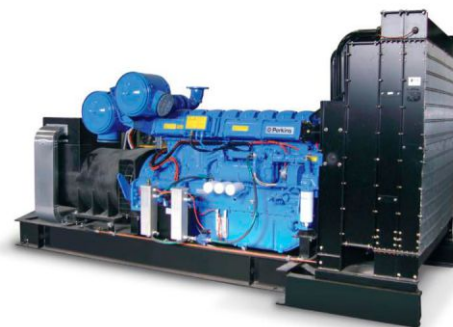

Prometey 22 L-O

Prometey 505 D-O

Prometey 1380 P-O

1500 об.мин/грм генераторы с погодозащитным кожухом

Prometey 22 P-S

Prometey 110 I-S

Prometey 440 V-S

Prometey 1120 P-S

Контейнер

Другое оборудование

Световые мачты

Автоматический ввод резерва

МОДЕЛЬ	МОЩНОСТЬ (кВА)		HONDA	LOWEPRODER	Bau2ouln	Perkins	DEUTZ	IVECO	JOHN DEERE	DOOSAN	VOLVO PENTA	Cummins	mtu	MITSUBISHI	SCANIA	(с) открытый	(s) колух	(с) контейнер
	НОМИНАЛ.	МАКСИМАЛ.																
3000 об.м	2500	2,2	2,5													●		
	4000	3	3,3													●		
	6000	5,5	6													●	●	
	10000	9	10													●	●	
	15000	13,5	15													●	●	
1500 об.м	9	8	9													●	●	
	11	10	11													●	●	
	16	15	16													●	●	●
	22	20	22													●	●	●
	33	30	33													●	●	●
	44	40	44													●	●	●
	55	50	55													●	●	●
	66	60	66													●	●	●
	80	72	80													●	●	●
	84	75	84													●	●	●
	95	85	95													●	●	●
	110	100	110													●	●	●
	145	130	145													●	●	●
	165	150	165													●	●	●
	180	160	176													●	●	●
	200	180	198													●	●	●
	220	200	220													●	●	●
	280	250	275													●	●	●
	300	275	300													●	●	●
	330	300	330													●	●	●
	360	320	360													●	●	●
	385	350	385													●	●	●
	410	380	410													●	●	●
	440	400	440													●	●	●
	505	450	500													●	●	●
	560	500	550													●	●	●
610	550	610													●	●	●	
630	570	630													●	●	●	
700	640	700													●	●	●	
810	720	800													●	●	●	
880	800	880													●	●	●	
1000	920	1000													●	●	●	
1120	1020	1120													●	●	●	
1380	1250	1380													●	●	●	
1650	1500	1650													●	●	●	
1870	1700	1870													●	●	●	
2200	2000	2200													●			
2500	2300	2530																
2800	2500	2750																
3100	2800	3080																
3400	3050	3350																